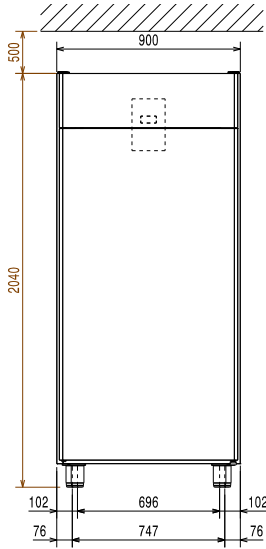

Edestä

Sivulta

EI = Sähköliitäntä

Sähkö

Jännite:	220-240 V/1 ph/50 Hz
Liitännätiteho, maksimi:	0.17 kW

Kapasiteetti

Ritilöiden lukumäärä ja tyyppi (sisältyvät):	5 - 530x700

Avaintieto

Nettolavuuus:	510 L
Oven saranat:	
Ulkomitat, leveys:	900 mm
Ulkomitat, syvyys:	700 mm
Ulkomitat, syvyys ovet auki:	1527 mm
Ulkomitat, korkeus:	2040 mm
Ovien lukumäärä ja tyyppi	1 Umpi
Sisämitat (leveys):	772 mm
Sisämitat (syvyys):	582 mm
Sisämitat (korkeus):	1436 mm
Nettopaino:	140 kg
Korkeudensäätö:	15/40 mm
Materiaali, ulkopinnat	R.S.T. AISI 304 - Din 1.4301
Materiaali, sisäpinnat	R.S.T. AISI 304 - Din 1.4301
Asentojen lukumäärä & väli	44; 22 mm
Kapasiteetti:	720 L
Kylmälaitteen tyyppi EU Regulation (2015/1094):	Pystykaappi kylmä

Jäähdytystieto

Käyttölämpötila Min.:	0 °C
Käyttölämpötila Max.:	10 °C
Käyttötila	Puhallus
Jäähdytysyksikkö	Sisäänrakennettu
Sulatustyyppi	ilma

ISO sertifikaatit

ISO Standardit:	ISO 9001; ISO 14001; ISO 45001; ISO 50001

Vastuullisuus

Äänitaso:	52 dBA
Kylmäaineen tyyppi:	R290
GWP indeksi:	3
Energialuokka (EU 2015/1094 asetuksen mukaisesti):	B
Vuosittainen ja päivittäinen energiankulutus (EU 2015/1094 asetuksen m)	506kWh/vuosi - 1kWh/24h
Olosuhdeluokka (EU 2015/1094 asetuksen mukaisesti):	Heavy Duty (luokka 5)
EEl indeksi (EU 2015/1094 asetuksen mukaisesti):	34.96

Prostore 800
Jääkaappi Prostore 720 L - R290

Yritys varaa oikeuden muuttaa tuotetietoja ilman erillistä ilmoitusta. Informaatio oikea tulostusajankohtana

2025.04.11