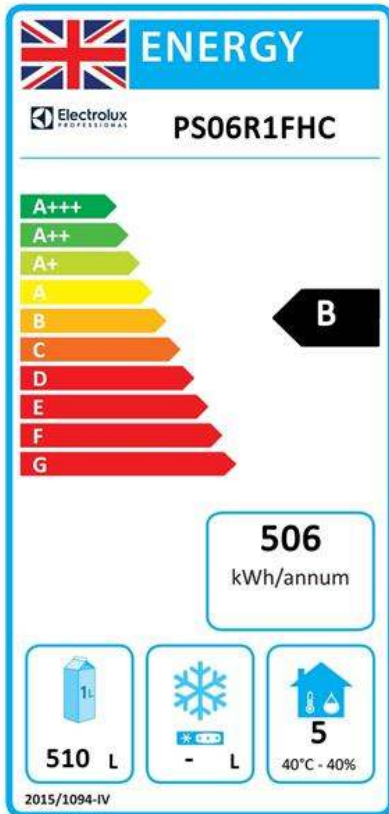

EU energiamerkintä 1.7 2016 alkaen

Euroopan energiamerkintäjärjestelmä asettaa vähimmäisvaatimukset energiatehokkuuden standardeihin ammattikäyttöön tarkoitettuille kylmäsäilytyslaitteille, jotka myydään EU:n alueella. Nämä vaatimukset ovat suunniteltu edistämään energiatehokkuutta sekä ympäristöystävällistä lähestymistapaa ammattilaisille. Euroopan energiamerkintäjärjestelmä koskee kaikkia valmistajia, sekä maahantuojia, jotka myyvät ja markkinoivat tuotteitaan EU:n sisällä ja se on pakollinen koko Euroopan laajuisesti.

Huomautus: Niitä tuotteita, jotka ylittävät energiankulutuksessa asetetut rajat, ei saa myydä EU:n sisällä 1.7.2016 jälkeen.