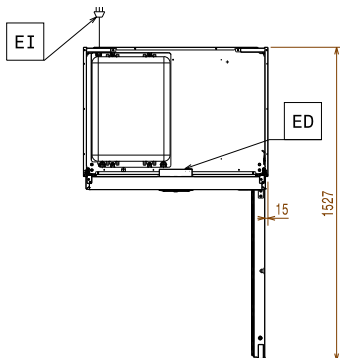

Päältä

Sähkö

Jännite:	220-240 V/1 ph/50 Hz
Liitännätiteho, maksimi:	0.17 kW

Kapasiteetti

Ritilöiden lukumäärä ja tyyppi (sisältyvät):	5 - 530x700

Avaintieto

Nettolavuuus:	510 L
Oven saranat:	
Ulkomitat, leveys:	900 mm
Ulkomitat, syvyys:	700 mm
Ulkomitat, syvyys ovet auki:	1527 mm
Ulkomitat, korkeus:	2040 mm
Ovien lukumäärä ja tyyppi	1 Umpi
Sisämitat (leveys):	772 mm
Sisämitat (syvyys):	582 mm
Sisämitat (korkeus):	1436 mm
Nettopaino:	140 kg
Korkeudensäätö:	15/40 mm
Materiaali, ulkopinnat	R.S.T. AISI 304 - Din 1.4301
Materiaali, sisäpinnat	R.S.T. AISI 304 - Din 1.4301
Asentojen lukumäärä & väli	44; 22 mm
Kapasiteetti:	720 L
Kylmälaitteen tyyppi EU Regulation (2015/1094):	Pystykaappi kylmä

Jäähdytystieto

Käyttölämpötila Min.:	0 °C
Käyttölämpötila Max.:	10 °C
Käyttötila	Puhallus
Jäähdytysyksikkö	Sisäänrakennettu
Sulatustyyppi	ilma

ISO sertifikaatit

ISO Standardit:	ISO 9001; ISO 14001; ISO 45001; ISO 50001

Vastuullisuus

Äänitaso:	52 dBA
Kylmäaineen tyyppi:	R290
GWP indeksi:	3
Energialuokka (EU 2015/1094 asetuksen mukaisesti):	B
Vuosittainen ja päivittäinen energiankulutus (EU 2015/1094 asetuksen m)	506kWh/vuosi - 1kWh/24h
Olosuhdeluokka (EU 2015/1094 asetuksen mukaisesti):	Heavy Duty (luokka 5)
EEl indeksi (EU 2015/1094 asetuksen mukaisesti):	34.96

Prostore 800
Jääkaappi Prostore 720 L - R290

Yritys varaa oikeuden muuttaa tuotetietoja ilman erillistä ilmoitusta. Informaatio oikea tulostusajankohtana

2025.04.11